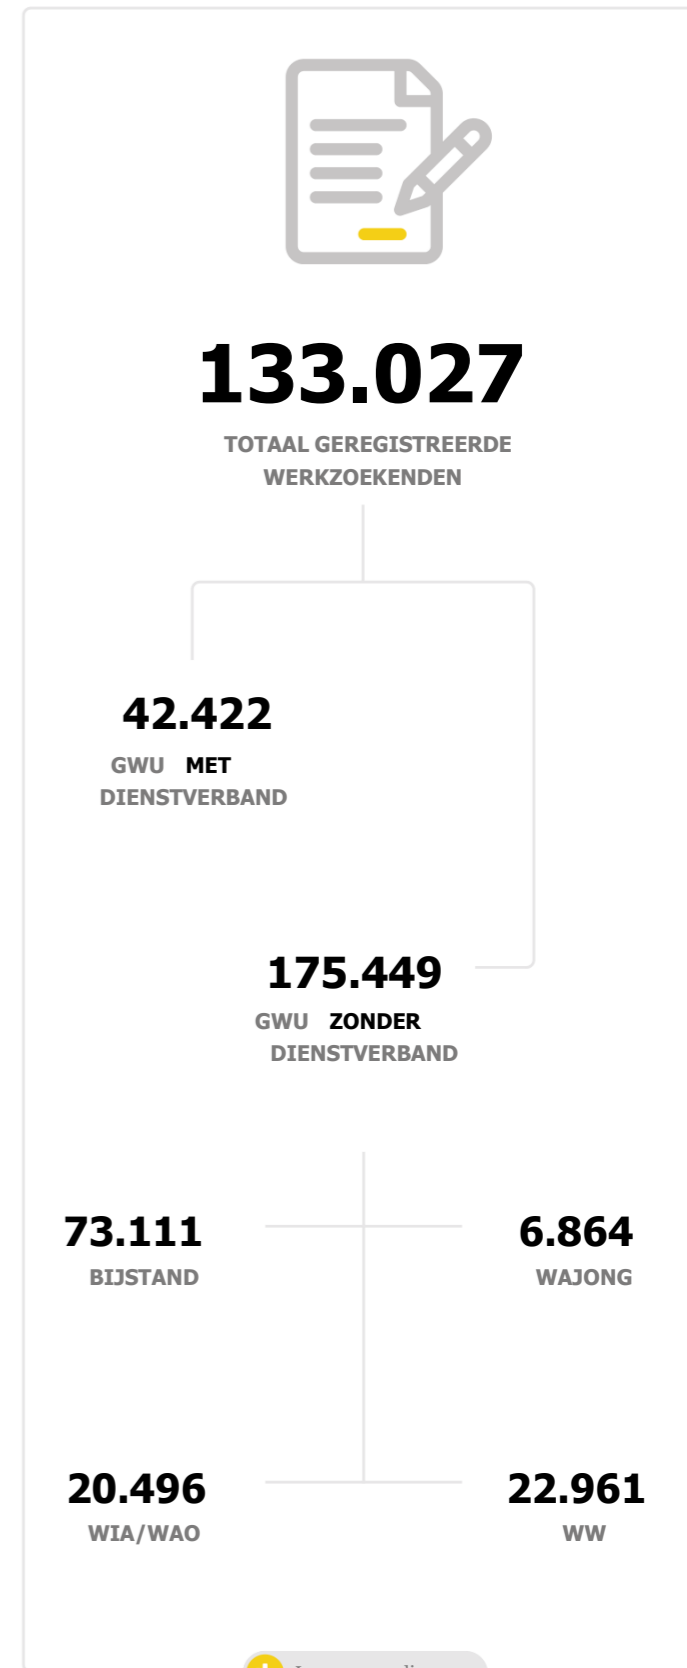

KERNCIJFERS EN BELANGRIJKE TRENDS EN ONTWIKKELINGEN MEI 2026

Het kunnen beschikken over goede en actuele informatie is een absolute voorwaarde om effectief te reageren op bewegingen in de arbeidsmarkt. In deze infographic geven we voor de provincie Noord-Holland een samenvatting van de belangrijkste cijfers en trends in het afgelopen kwartaal.

ARBEIDSDEELNAME

ARBEIDSMARKTSPANNING

VACATURES

WW-UITKERINGEN

GEREGISTREERDE WERKZOEKENDEN

ECONOMIE

PROGNOSES CPB