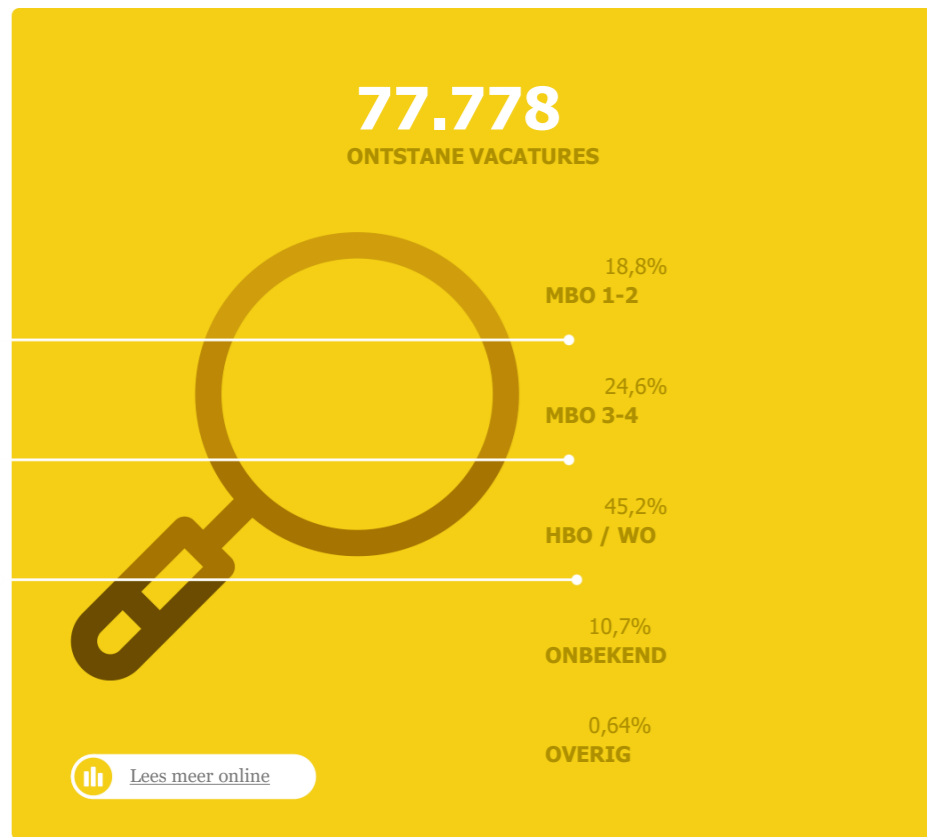

KERNCIJFERS EN BELANGRIJKE TRENDS EN ONTWIKKELINGEN MEI 2026

Het kunnen beschikken over goede en actuele informatie is een absolute voorwaarde om effectief te reageren op bewegingen in de arbeidsmarkt. In deze infographic geven we voor de provincie Noord-Holland een samenvatting van de belangrijkste cijfers en trends in het afgelopen kwartaal.

ARBEIDSDEELNAME

ARBEIDSMARKTSPANNING

VACATURES

WW-UITKERINGEN

GEREGISTREERDE WERKZOEKENDEN

ECONOMIE

PROGNOSES CPB