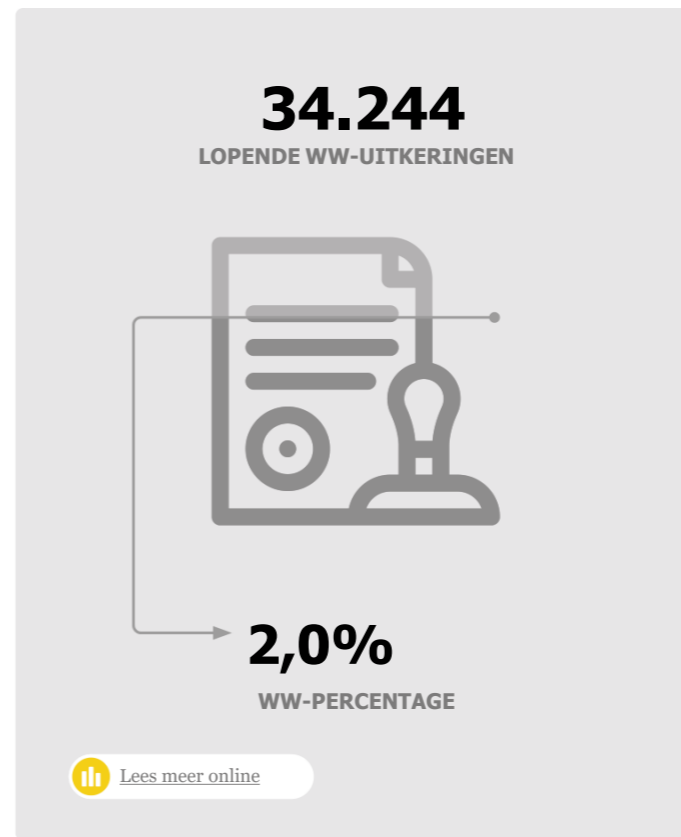

KERNCIJFERS EN BELANGRIJKE TRENDS EN ONTWIKKELINGEN MEI 2026

Het kunnen beschikken over goede en actuele informatie is een absolute voorwaarde om effectief te reageren op bewegingen in de arbeidsmarkt. In deze infographic geven we voor de provincie Noord-Holland een samenvatting van de belangrijkste cijfers en trends in het afgelopen kwartaal.

ARBEIDSDEELNAME

ARBEIDSMARKTSPANNING

VACATURES

WW-UITKERINGEN

GEREGISTREERDE WERKZOEKENDEN

ECONOMIE

PROGNOSES CPB