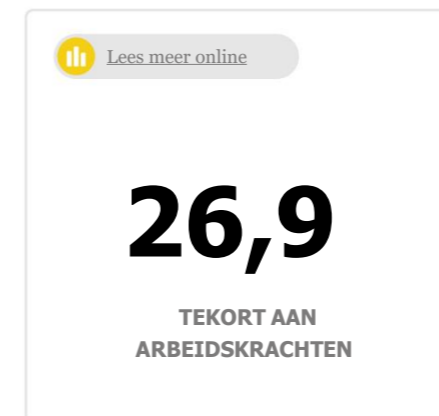

ARBEIDSMARKTSPANNING