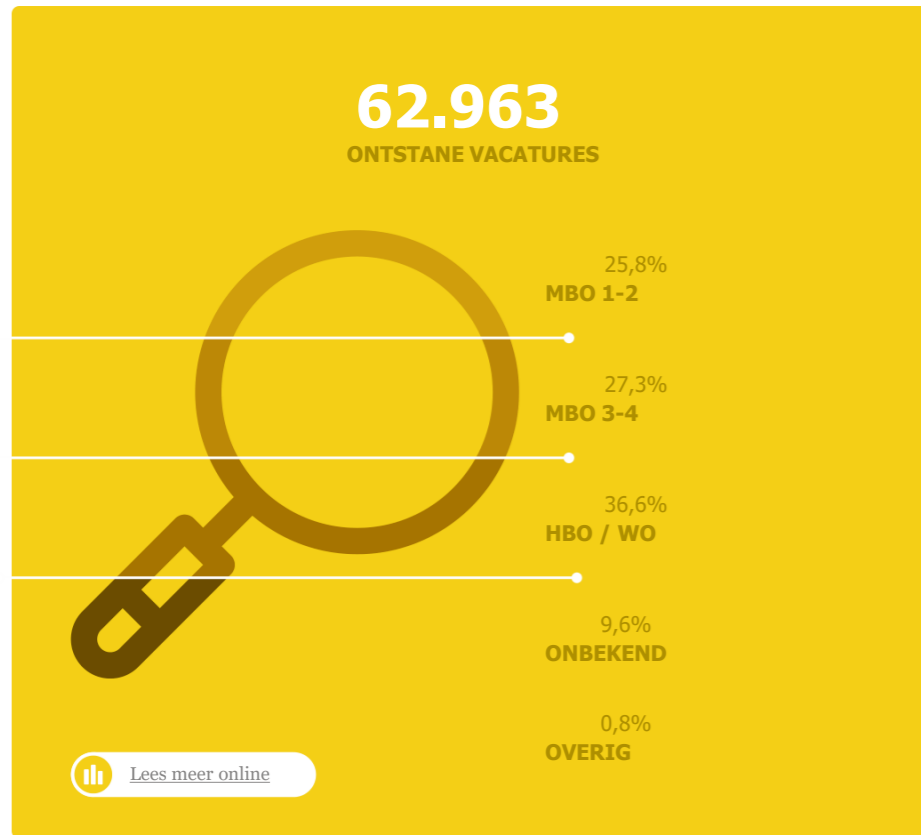

VACATURES

WW-UITKERINGEN

GEREGISTREERDE WERKZOEKENDEN

ECONOMIE

PROGNOSES CPB