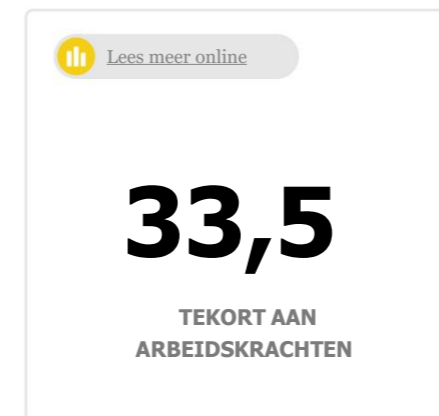

ARBEIDSMARKTSPANNING