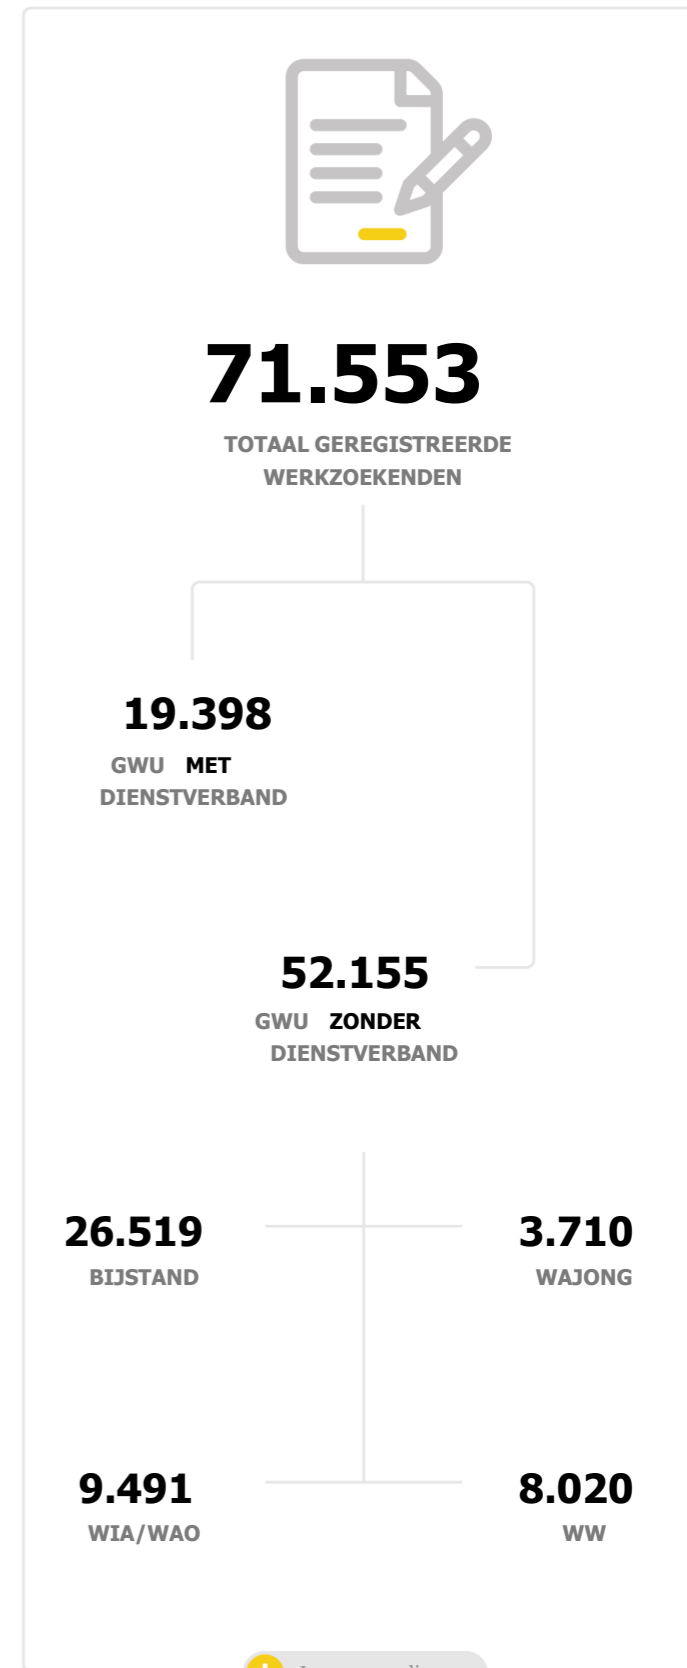

KERNCIJFERS EN BELANGRIJKE TRENDS EN ONTWIKKELINGEN MEI 2026

Het kunnen beschikken over goede en actuele informatie is een absolute voorwaarde om effectief te reageren op bewegingen in de arbeidsmarkt. In deze infographic geven we voor de provincie Limburg een samenvatting van de belangrijkste cijfers en trends in het afgelopen kwartaal.

ARBEIDSDEELNAME

ARBEIDSMARKTSPANNING

VACATURES

WW-UITKERINGEN

GEREGISTREERDE WERKZOEKENDEN

ECONOMIE

PROGNOSES CPB