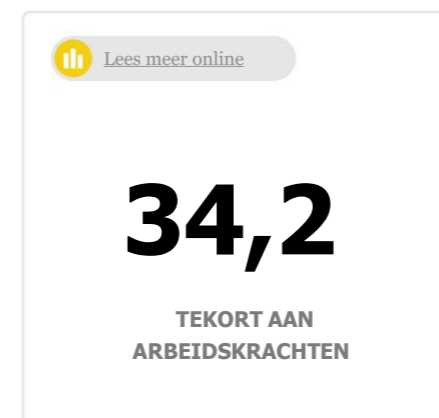

ARBEIDSMARKTSPANNING