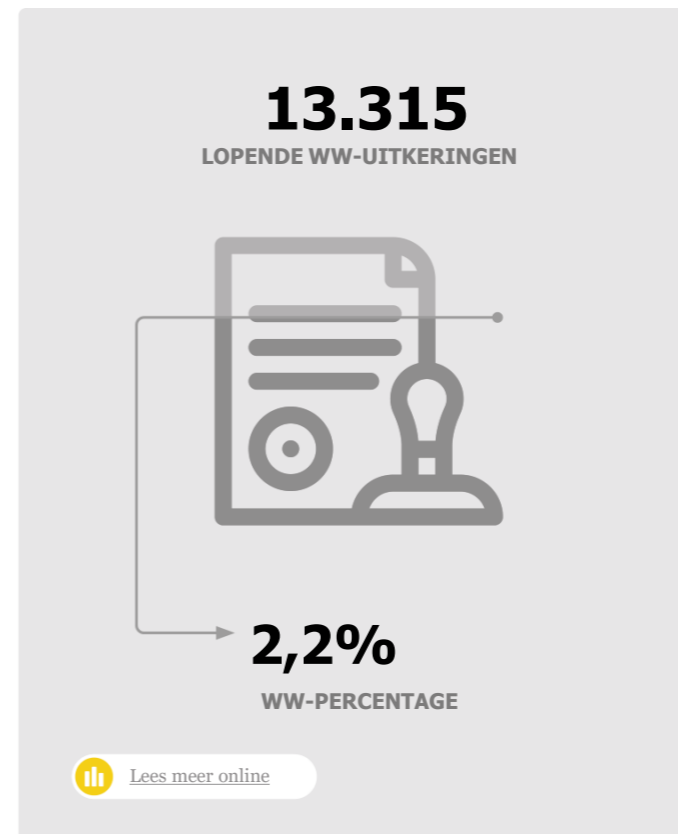

KERNCIJFERS EN BELANGRIJKE TRENDS EN ONTWIKKELINGEN MEI 2026

Het kunnen beschikken over goede en actuele informatie is een absolute voorwaarde om effectief te reageren op bewegingen in de arbeidsmarkt. In deze infographic geven we voor de provincie Limburg een samenvatting van de belangrijkste cijfers en trends in het afgelopen kwartaal.

ARBEIDSDEELNAME

ARBEIDSMARKTSPANNING

VACATURES

WW-UITKERINGEN

GEREGISTREERDE WERKZOEKENDEN

ECONOMIE

PROGNOSES CPB