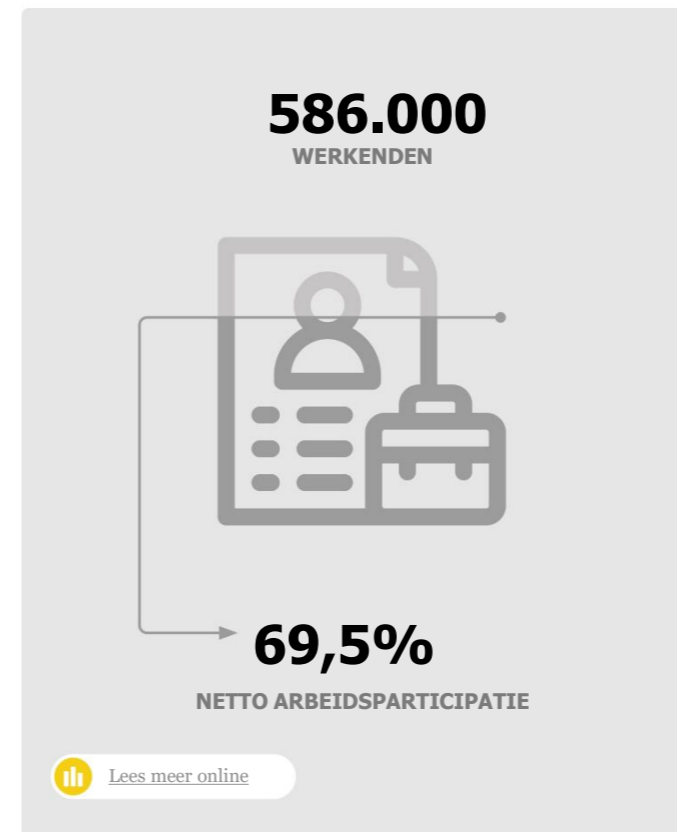

KERNCIJFERS EN BELANGRIJKE TRENDS EN ONTWIKKELINGEN MEI 2026

Het kunnen beschikken over goede en actuele informatie is een absolute voorwaarde om effectief te reageren op bewegingen in de arbeidsmarkt. In deze infographic geven we voor de provincie Limburg een samenvatting van de belangrijkste cijfers en trends in het afgelopen kwartaal.

ARBEIDSDEELNAME