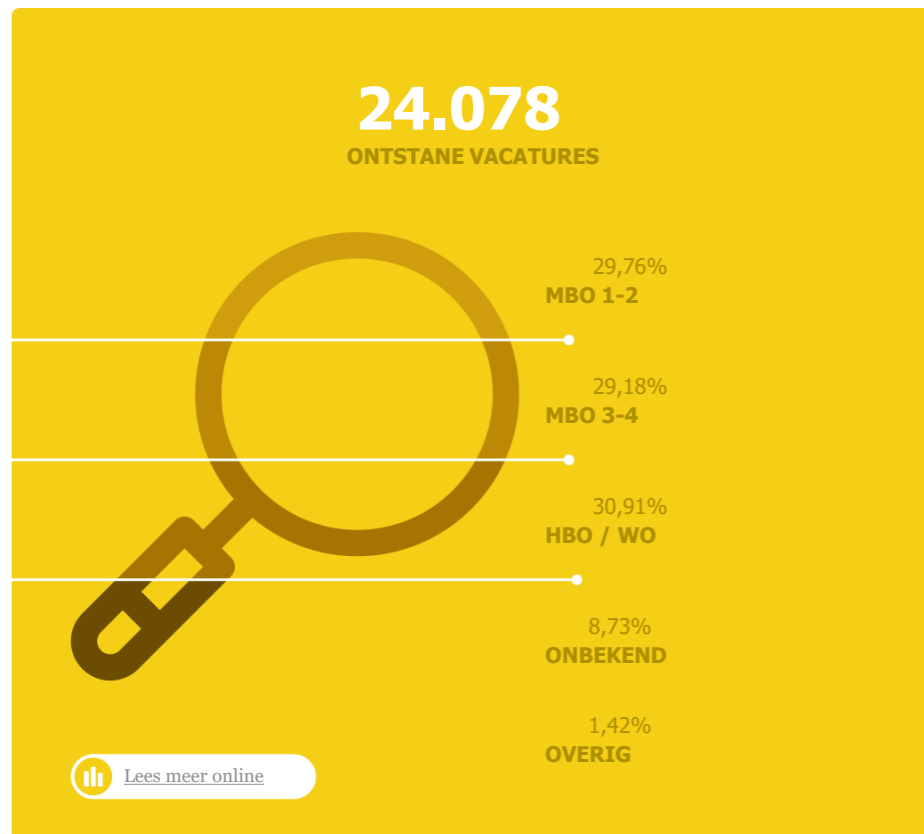

VACATURES

WW-UITKERINGEN

GEREGISTREERDE WERKZOEKENDEN

ECONOMIE

PROGNOSES CPB